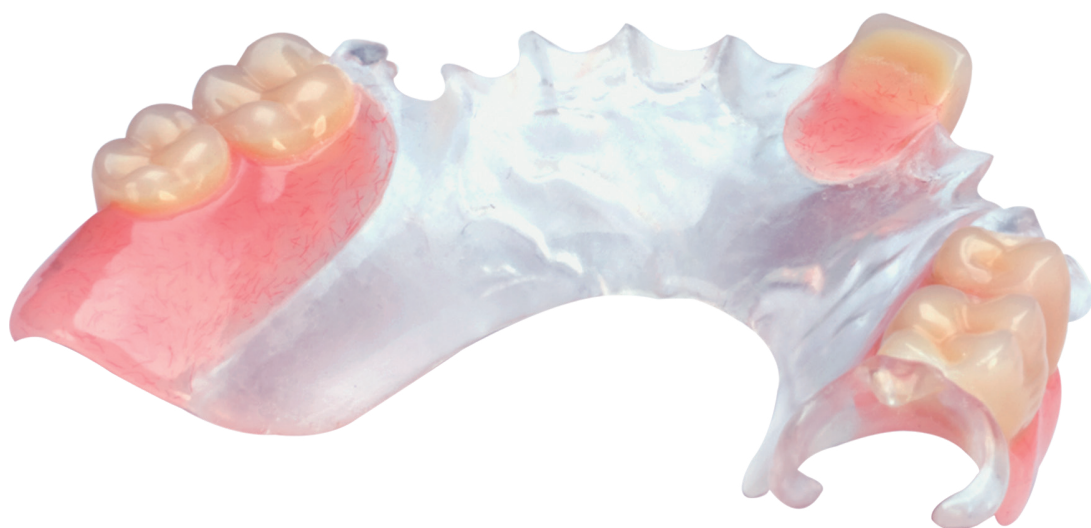

RESURE

Syntetisk akryl protese

- Monomer-fri
- Æstetisk
- Fleksibel

RESURE

Egenskaber, fordele og indikationer

ReSure er et fuldsyntetisk protesemateriale som kan anvendes til patienter, der har svært ved at acceptere metalstel eller har allergi overfor krom- kobolt eller PMMA akryl.

Egenskaber

Med ReSure er protesebasis, forbindelser og bøjler produceret af thermoplastisk polyamid. Dette tillader, at man kan konstruere de enkelte proteseelementer præcis som ønsket.

ReSure er produceret af VertexTM ThermoSens. På grund af styrken af dette materiale, vil denne protese have samme styrke som med et stel lavet af metal.

Elasticiteten ligger mellem PMMA akryl og nylon. Materialet er stærkt nok til også at kunne omfatte okklusale støtter.

Materialet er tilgængeligt i 15 forskellige farver. Bøjler produceres som standard i klar akryl, men kan mod et tillæg også laves i gingivafarvet akryl.

implementeres på en endnu mere elegant måde end i en partiel protese fremstillet alene i fleksibel syntetisk akryl.

Indikationer

ReSure thermoplastisk akryl er egnet som stel-materiale. ReSure er det ideelle materiale til patienter med Burning Mouth Syndrome eller med allergi overfor PMMA akryl og/eller monomer.